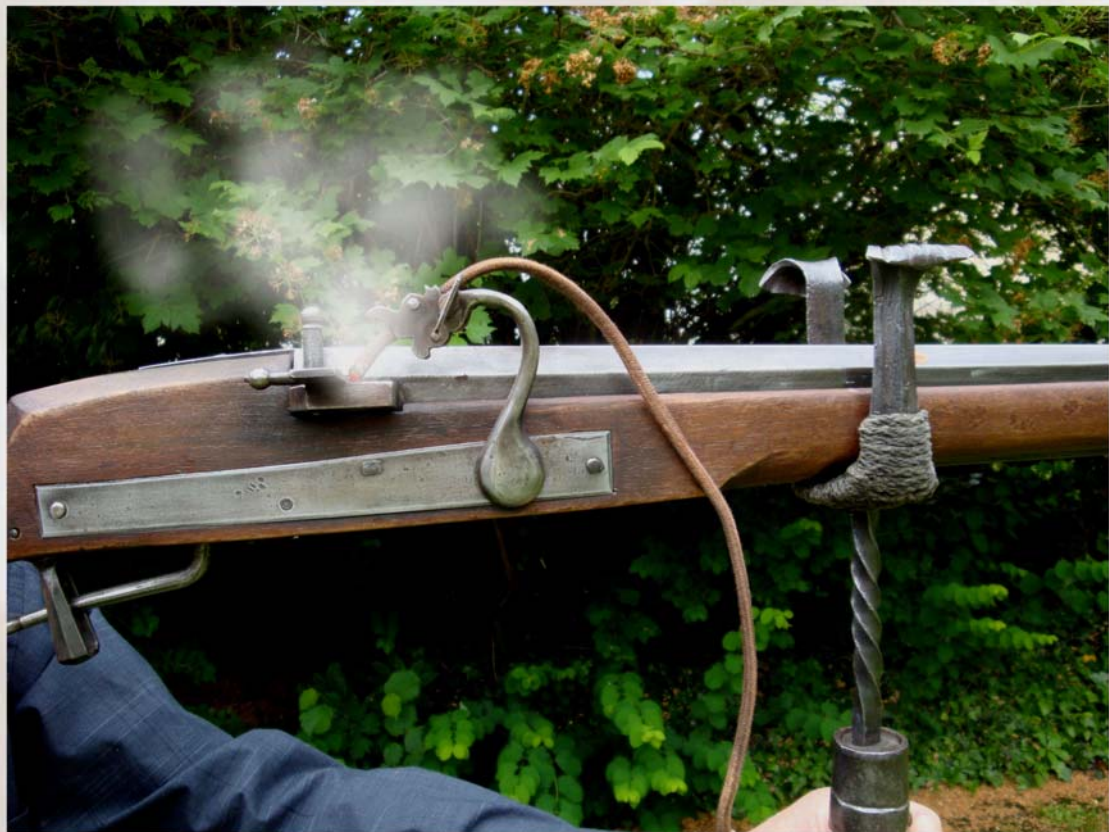

Schiessversuche mit Luntenschusswaffe-Nachbau (um 1550)

Tastatur-Navigation

HOME

Erstes Dia

Vorheriges Dia

Nächstes Dia

Letztes Dia

End